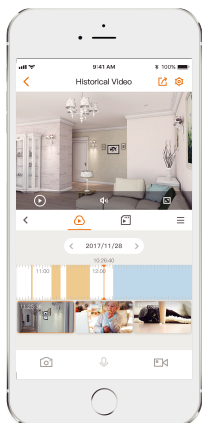

Imou

Ranger 2

Поворотная Wi-Fi видеочамера 1080P H.265 с технологией панорманой съемки

С возможностью прямого мониторинга 1080P Full HD, панорамы 0 ~ 355 ° и наклона -5 ~ 80 ° Ranger 2 обеспечивает полное покрытие каждого уголка вашего дома. Функция обнаружения людей быстро находит объекты на изображениях и немедленно отправляет вам уведомление. Режим конфиденциальности помогает сохранить личное пространство, когда вы дома, а функция Smart Tracking позволяет камере следить за движущимися объектами, когда она обнаруживает движение.

-  **Разрешение видео 1080P FHD**
Вы можете увидеть больше, чем при разрешении 720P
-  **Интеллектуальное видеонаблюдение**
Автоматическое отслеживание движущихся объектов
-  **Приватный режим**
Скрыть объектив, чтобы сохранить приватность
-  **Обнаружение человека**
Быстро находит людей проникших в дом
-  **Тревожный сигнал по звуковому сигналу**
Отправляет оповещения на ваш смартфон при обнаружении нетипичного звука
-  **Уведомление о тревоге**
Отправляет мгновенные оповещения на ваш мобильный телефон при в момент обнаружения действия
-  **Встроенная сирена**
Отпугивает чужаков от дома
-  **Диверсифицированное хранилище**
Поддерживает NVR, облачное хранилище или карту Micro SD (до 256 Гб)
-  **Двусторонняя аудиосвязь**
Оставайтесь на связи с членами семьи и домашними животными

Вид спереди

Вид сзади

Технические характеристики

Видеокамера

1/2.7" 2Мп CMOS
 2Мп (1920 x 1080)
 Дальность ИК-подсветки до 10м
 Фиксированный объектив 3.6мм
 Угол обзора: 93° (Гориз), 48° (Верт), 115° (Диал)
 Поворот 0~355° по горизонтали и -5°~80° по вертикали