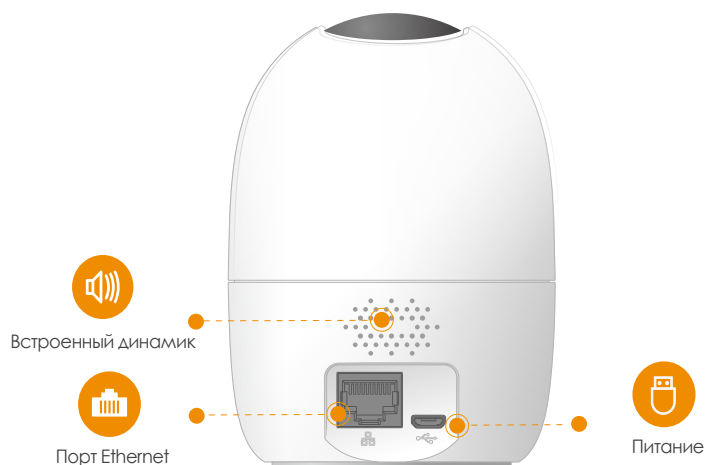

Imou

Ranger 2

Поворотная Wi-Fi видеочамера 1080P H.265 с технологией панорманой съемки

С возможностью прямого мониторинга 1080P Full HD, панорамы 0 ~ 355 ° и наклона -5 ~ 80 ° Ranger 2 обеспечивает полное покрытие каждого уголка вашего дома. Функция обнаружения людей быстро находит объекты на изображениях и немедленно отправляет вам уведомление. Режим конфиденциальности помогает сохранить личное пространство, когда вы дома, а функция Smart Tracking позволяет камере следить за движущимися объектами, когда она обнаруживает движение.

-  **Разрешение видео 1080P FHD**
Вы можете увидеть больше, чем при разрешении 720P
-  **Интеллектуальное видеонаблюдение**
Автоматическое отслеживание движущихся объектов
-  **Приватный режим**
Скрыть объектив, чтобы сохранить приватность
-  **Обнаружение человека**
Быстро находит людей проникших в дом
-  **Тревожный сигнал по звуковому сигналу**
Отправляет оповещения на ваш смартфон при обнаружении нетипичного звука
-  **Уведомление о тревоге**
Отправляет мгновенные оповещения на ваш мобильный телефон при в момент обнаружения действия
-  **Встроенная сирена**
Отпугивает чужаков от дома
-  **Диверсифицированное хранилище**
Поддерживает NVR, облачное хранилище или карту Micro SD (до 256 Гб)
-  **Двусторонняя аудиосвязь**
Оставайтесь на связи с членами семьи и домашними животными

Вид спереди

Вид сзади

Технические характеристики

Видеокамера

1/2.7" 2Мп CMOS
 2Мп (1920 x 1080)
 Дальность ИК-подсветки до 10м
 Фиксированный объектив 3.6мм
 Угол обзора: 93° (Гориз), 48° (Верт), 115° (Диал)
 Поворот 0~355° по горизонтали и -5°~80° по вертикали