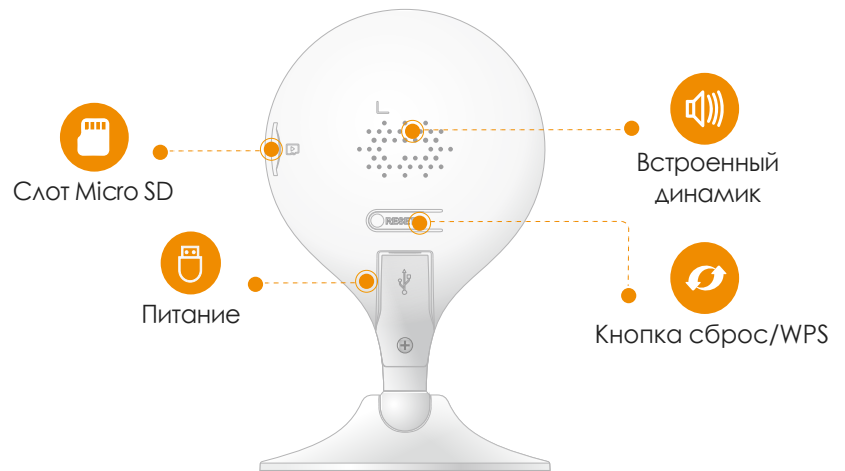

Вид сзади

Технические характеристики

Видеокамера

1/2.7" 2Мп CMOS
2Мп (1920 x 1080)
Дальность ИК-подсветки до 10м
Фиксированный объектив 2.8мм
Угол обзора: 112° (Г.), 58° (В.), 131° (Д.)

Видео и Аудио

Сжатие видео: H.265/H.264
До 25 к/с
Цифровое увеличение 16x
Двусторонняя аудиосвязь

Управление уведомлениями

Детекция движения
Обнаружение человека
Настраиваемые зоны
Трев. сигнал по звуковому сигналу

Сеть

Wi-Fi: IEEE802.11b/g/n, до 50м на открытой местности
Приложение Imou: iOS, Android
Onvif

Дополнительные интерфейсы

Поддержка Micro SD до 256 Гб
Встроенные микрофон и динамик
Кнопка WPS/сброс

Общие данные

Питание DC 5В/1А
Потребление: < 3.1Вт
Рабочие условия: -10°C~+45°C
Относительная влажность менее 95%
Размеры: 66 × 33 × 109мм
Вес: 102.7г.
CE, EAC

Комплект поставки

- Видеокамера, 1 шт.
- Краткое руководство пользователя, 1 шт.
- Блок питания, 1 шт.
- Кабель питания, 1 шт.
- Комплект шурупов, 1 шт.
- Монтажная пластина, 1 шт.
- Двусторонний скотч, 1 шт.
- Шаблон разметки, 1 шт.