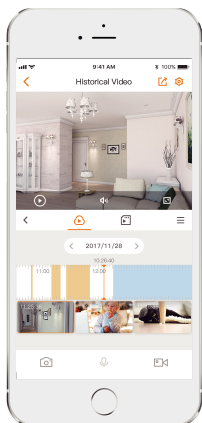

Wi-Fi

IEEE802.11b/g/n (2,4 ГГц)

Следите за тем, что вам важно

С облачным сервисом у вас будет доступ к оборудованию, пока есть выход в сеть Интернет. Вы сможете вести постоянную запись видео или по детекции движения в облако и воспроизводить их в любое время в любом месте.