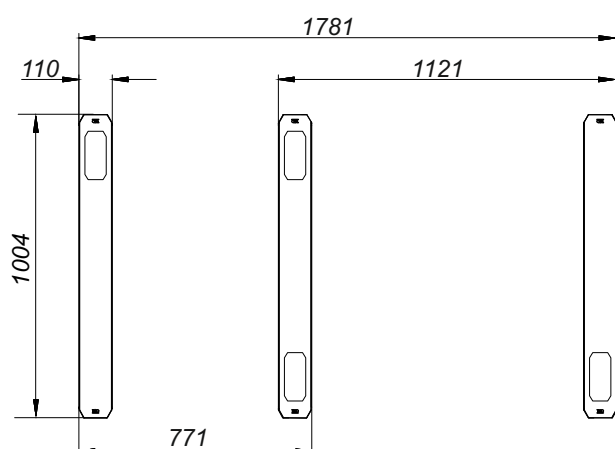

Технические характеристики:

Ширина тумбы, мм	110
Длина тумбы, мм	1004
Высота тумбы, мм	1010
Ширина прохода, мм	550-1000
Механизм	сервоприводной (моторизированный)

Управляется с помощью:

системы контроля доступа;
пульты управления

Электрические характеристики:

- Напряжение питания:
  - первичное - (100-240)В, 50/60 Гц;
  - вторичное - 12 В
- Потребляемая мощность: 55 Вт

При отключении питания проход разблокирован в двух направлениях

Исполнение корпуса:

Стандартное исполнение корпуса:	шлифованная нержавеющая сталь AISI 304
Доступные варианты:	- шлифованная нержавеющая сталь AISI 316 - полированная нержавеющая сталь AISI 304 - полированная нержавеющая сталь AISI 316 - окраска в любой цвет по шкале RAL
Верхняя крышка:	сплошная стеклянная столешница