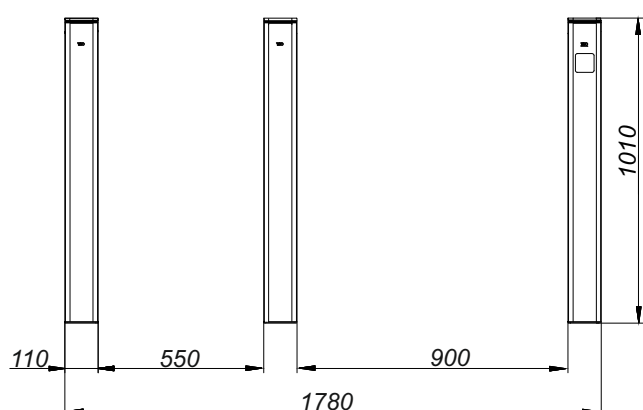

Рекомендуемые области применения:

- Бизнес (офисные) центры
- Государственные учреждения
- Военные базы
- Парки развлечений
- Промышленные предприятия
- Финансовые учреждения
- Помещение аэропортов
- Отели
- Спорткомплексы
- Зоны отдыха
- Учебные заведения и другие