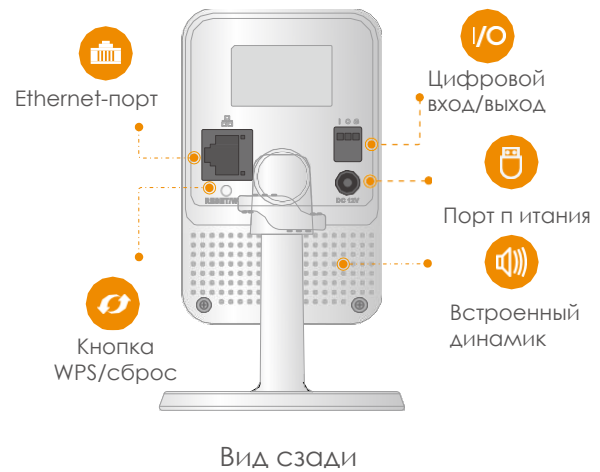

Технические характеристики

Видеокамера

1/3" 4Мп CMOS ,
4Мп (2560 x 1440)
Дальность ИК-подсветки до 10м
Фиксированный объектив 2.8мм
Угол обзора: 97° (Г.), 52° (В.), 116° (Д.)

Видео и Аудио

Сжатие видео: H.265/H.264
До 25 к/с
Двусторонняя аудиосвязь

Управление уведомлениями

Детекция движения
Настраиваемые зоны
Уведомления об аномальных
ИК-датчик

Сеть

Порт 1 x 100Мбит/с, POE
Приложение Imou: iOS, Android
CGI, Onvif

Дополнительные интерфейсы

Поддержка Micro SD до 256 ГБ
Встроенные микрофон и динамик
Тревожный вход/выход
Кнопка WPS/сброс

Общие данные

Питание DC 12В/1А, POE
Потребление: < 3.6Вт
Рабочие условия: -10°C~+45°C
Относительная влажность менее 95%
Размеры: 78.5 x 90.5x 127.8мм
Вес: 310г.
CE, EAC

Комплект поставки

- Видеокамера, 1 шт.
- Комплект шурупов, 1 шт.
- Краткое руководство пользователя, 1 шт.
- Шаблон разметки, 1 шт.