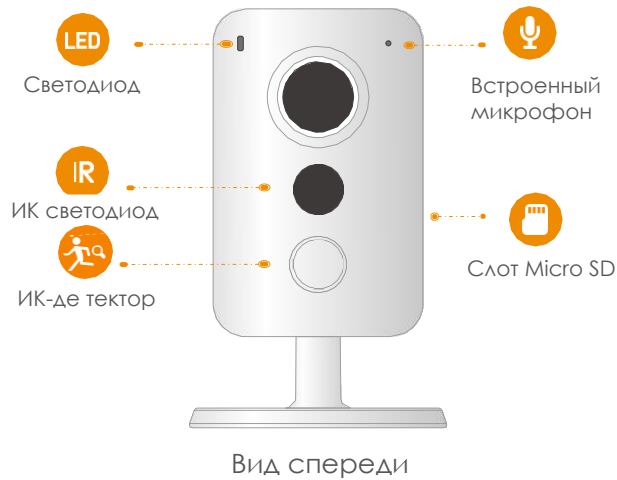

Различные способы хранения данных

Поддержка NVR, облачного хранилища и карты Micro SD (до 256 Гб)

PoE

Питание через Ethernet

Следите за тем, что вам важно

С облачным сервисом у вас будет доступ к устройству, пока есть выход в сеть Интернет. Вы сможете вести постоянную запись видео или по детекции движения в облако и воспроизводить их в любое время в любом месте.

<http://www.imoulife.com>

Технические характеристики

Видеокамера

1/3" 4Мп CMOS ,
4Мп (2560 x 1440)
Дальность ИК-подсветки до 10м
Фиксированный объектив 2.8мм
Угол обзора: 97° (Г.), 52° (В.), 116° (Д.)

Видео и Аудио